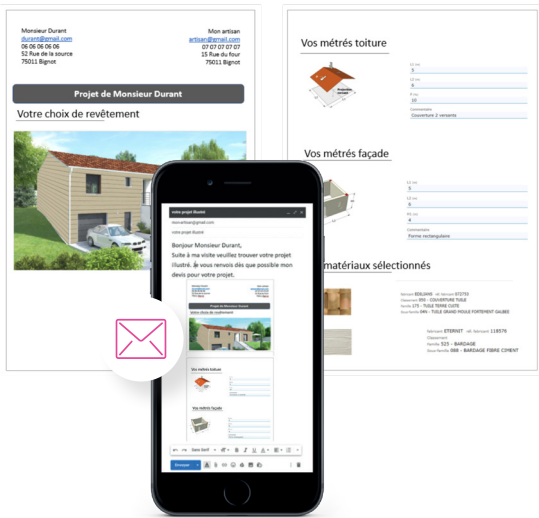

Fonctionnalités

- ✔ Simulateur photo intérieur & extérieur
- ✔ Simulation sur pièces types
- ✔ Simulation sur photo
- ✔ Personnalisation de contenus et parcours
- ✔ Fonctionnalités de métré intégrées
- ✔ Projet client récapitulatif
- ✔ Email automation

Avantages

- ✔ Une solution 3D multi-device
- ✔ Une solution simple à intégrer
- ✔ Paramétrable vente en ligne, web to store ou omnicanal
- ✔ Un tableau de bord des performances