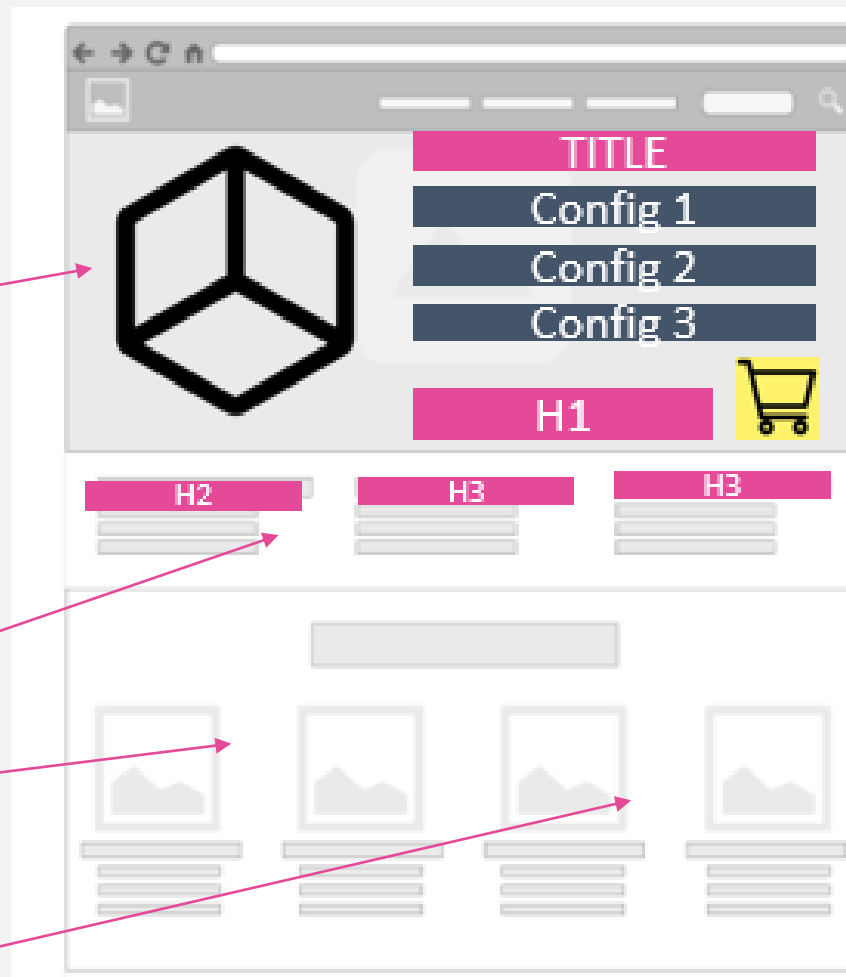

Templates page web configuration