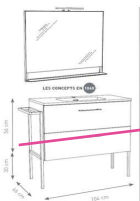

Contenus enrichis SEO